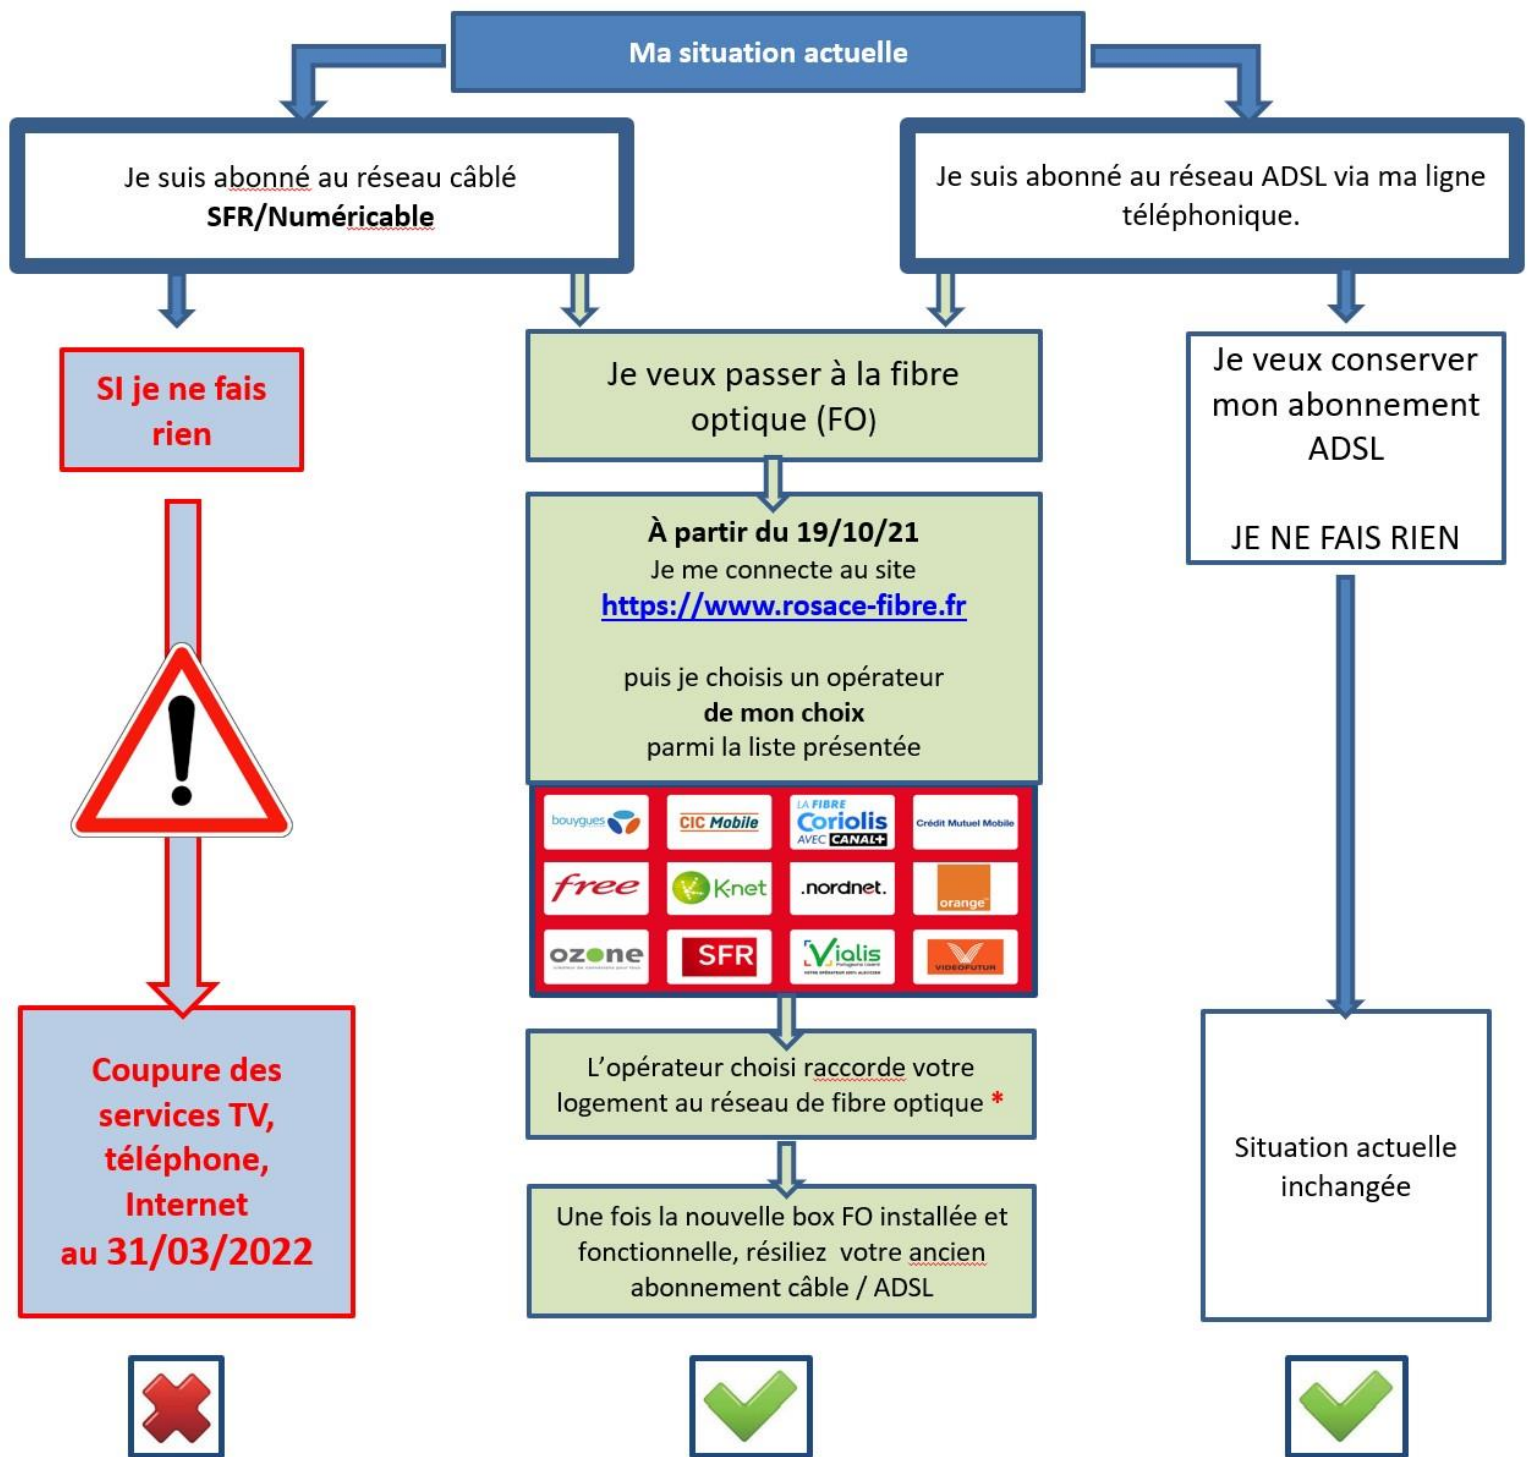

LA FIBRE OPTIQUE ARRIVE À FURDENHEIM

* Comment va se dérouler le raccordement de votre logement à la fibre optique ?

La fibre optique sera posée chez vous en empruntant le même cheminement que votre câble téléphonique actuel, aérien ou en sous-terrain.

Hors souhaits spécifiques, le coût du raccordement à la fibre pour les particuliers est pris en charge dans le cadre du projet ROSACE si le passage en domaine privé est réutilisable.

Seuls d'éventuels frais de mise en service, de caution, etc. peuvent être facturés par l'opérateur retenu.

En cas de fourreau bouché ou de toute autre difficulté technique sur votre propriété, la remise en état du passage pour permettre le raccordement est à la charge du propriétaire.

La mairie de Furdenheim a mis en place un service dédié pour vous aider en cas de problème de raccordement :

Contact (de préférence) par mail fibre-optique@furdenheim.fr

ou par le secrétariat 03 88 69 02 55

RÉUNION PUBLIQUE
Lundi 18 octobre à 19h
Salle polyvalente
rue des Erables
ITTENHEIM